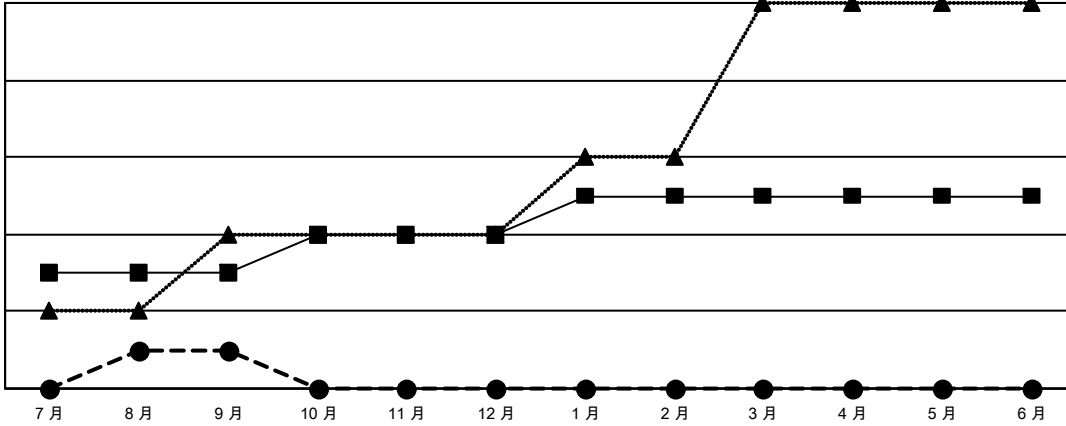

# GMT MONTHLY MEMBERSHIP PROGRESS REPORT

Results as of: 9/30/2024

Multiple District 300A

LOCATION: REP OF CHINA

GMT: OPEN

GMT憲章區 5 - M

分會			
成果 2024-2025			
季	新分會目標	新會	會員流失的分會
7月/8月/9月	3	1	0
10月/11月/12月	1	0	0
1月/2月/3月	1	0	0
4月/5月/6月	0	0	0

位會員@每位須繳			
成果 2024-2025			
季	會員淨增長目標	實際會員增長數	實際退會會員 (包括轉會)
7月/8月/9月	826	1,576	245
10月/11月/12月	281	0	0
1月/2月/3月	288	0	0
4月/5月/6月	65	0	0

目標與實際新會累積

目標和實際會員累積

已取消的分會: 0	269 CLUBS OF 344 增添1位或以上的新會員	<u>性別分佈</u>	
		男	6,944 (58.32%)
<u>放棄的會員</u>	<a href="#">點擊這裡取得彙計會員數據</a>	女	4,963 (41.68%)
過世		7	總計家庭單位會員數
分會已取消	0	支付減半會費的家庭會員	0
其他	238		
總計	245		