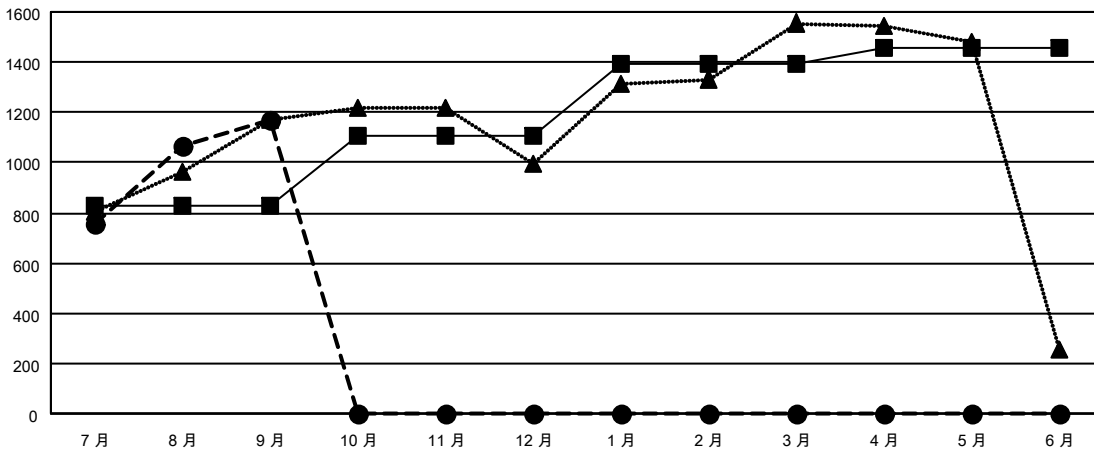

# GMT MONTHLY MEMBERSHIP PROGRESS REPORT

Results as of: 9/30/2024

Multiple District 300A

LOCATION: REP OF CHINA

GMT: OPEN

GMT憲章區 5 - M

分會			
成果 2024-2025			
季	新分會目標	新會	會員流失的分會
7月/8月/9月	3	1	0
10月/11月/12月	1	0	0
1月/2月/3月	1	0	0
4月/5月/6月	0	0	0

位會員@每位須繳			
成果 2024-2025			
季	會員淨增長目標	實際會員增長數	實際退會會員 (包括轉會)
7月/8月/9月	826	1,576	245
10月/11月/12月	281	0	0
1月/2月/3月	288	0	0
4月/5月/6月	65	0	0

目標與實際新會累積

目標和實際會員累積

已取消的分會: 0	269 CLUBS OF 344 增添1位或以上的新會員	<u>性別分佈</u>	
		男	6,944 (58.32%)
<u>放棄的會員</u>	<a href="#">點擊這裡取得彙計會員數據</a>	女	4,963 (41.68%)
過世		7	總計家庭單位會員數
分會已取消	0	支付減半會費的家庭會員	0
其他	238		
總計	245		